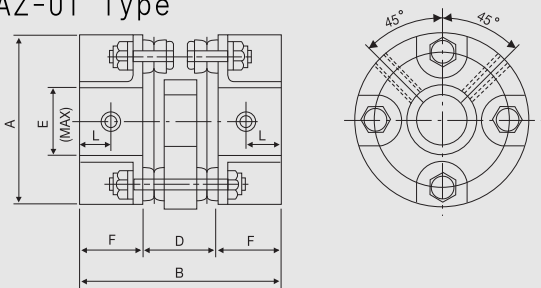

## ■ MICRO COUPLING Shape

J-AB-04-NN Type

J-AZ-02, 03, 04 Type

J-AZ-02-U Type

J-AZ-01 Type

Size	Rated Torque (kgf.cm)	A	H	F	Emax	D	B	L
AZ-01	100	26	-	8	10	11.4	27.4	4
AZ-02	100	32	18	12	10	11.4	35.4	5
AZ-03	600	42	26	12.5	16	13.8	38.8	4
AZ-04	3000	57	31	20	20	20.5	60.5	7
AB-04	3920	57	31	20	20	34.5	74.5	7