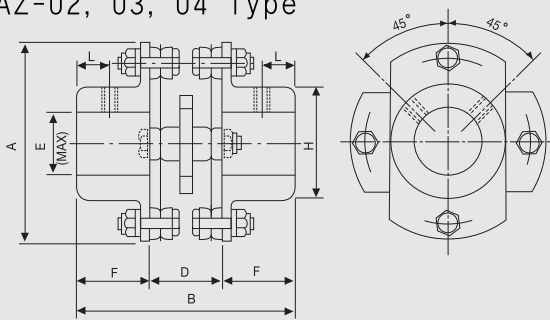

## ■ MICRO COUPLING Shape

J-AB-04-NN Type

J-AZ-02, 03, 04 Type

J-AZ-02-U Type

J-AZ-01 Type

Size	Rated Torque (kgf.cm)	A	H	F	Emax	D	B	L
AZ-01	100	26	-	8	10	11.4	27.4	4
AZ-02	100	32	18	12	10	11.4	35.4	5
AZ-03	600	42	26	12.5	16	13.8	38.8	4
AZ-04	3000	57	31	20	20	20.5	60.5	7
AB-04	3920	57	31	20	20	34.5	74.5	7