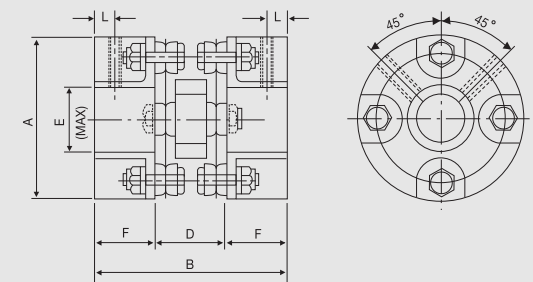

## ■ MICRO COUPLING Shape

J-AB-04-NN Type

J-AZ-02, 03, 04 Type

J-AZ-02-U Type

J-AZ-01 Type

Size	Rated Torque (kgf.cm)	A	H	F	Emax	D	B	L
AZ-01	100	26	-	8	10	11.4	27.4	4
AZ-02	100	32	18	12	10	11.4	35.4	5
AZ-03	600	42	26	12.5	16	13.8	38.8	4
AZ-04	3000	57	31	20	20	20.5	60.5	7
AB-04	3920	57	31	20	20	34.5	74.5	7