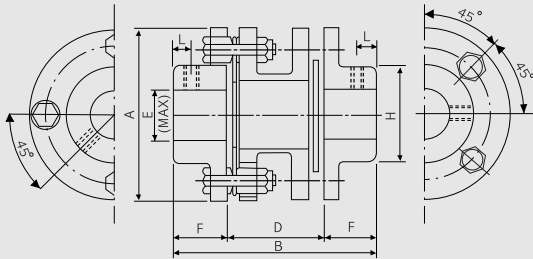

## ■ MICRO COUPLING Shape

J-AB-04-NN Type

J-AZ-02, 03, 04 Type

J-AZ-02-U Type

J-AZ-01 Type

Size	Rated Torque (kgf.cm)	A	H	F	Emax	D	B	L
AZ-01	100	26	-	8	10	11.4	27.4	4
AZ-02	100	32	18	12	10	11.4	35.4	5
AZ-03	600	42	26	12.5	16	13.8	38.8	4
AZ-04	3000	57	31	20	20	20.5	60.5	7
AB-04	3920	57	31	20	20	34.5	74.5	7